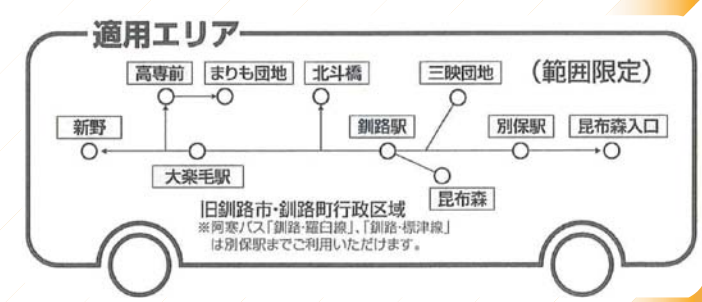

# 1日フリー乗車券スーパーリニューアル!!

「旧600円1日フリー乗車券」をお持ちの方へ

- ①そのまま利用する場合は 2021年12月26日(日)が最終利用日となります
- ②「旧600円フリー乗車券」と「現金300円」で「新900円1日フリー乗車券」に交換できます  
※交換は下記バス会社窓口及び車内にて、交換の期限は2022年3月31日(木)まで
- ③「旧600円フリー乗車券」を払戻す場合は 下記バス会社窓口にお持ちください  
※払い戻しの期限は2022年3月31日(木)まで

適用エリアは 旧釧路市・釧路町内を運行するくしろバス・阿寒バスの路線バス (但し、都市間バス、定期観光バス、空港連絡バスではご利用になれません) 本件1枚で大人1名につき小学生以下のお子様1名無料となります。払い戻し、再発行はできません。誤った日付を削ってしまった場合はお問い合わせください。その他の条件につきましては券面または下記電話番号におかけの上ご確認ください。

路線バス車内または本社窓口・釧路駅前バスターミナルで販売しています。